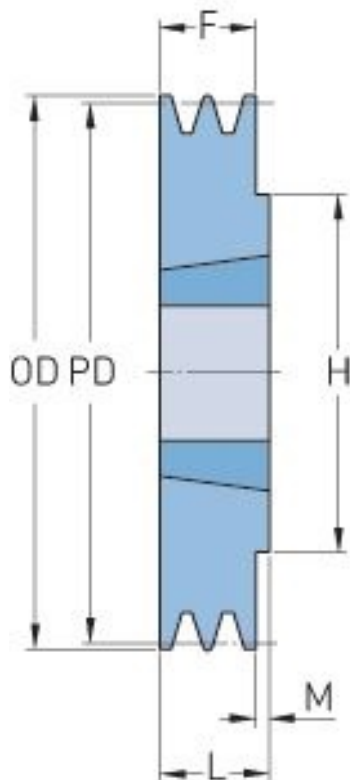

PHP 1SPA71TB

Roztečný průměr (mm)	71
Vnější průměr (mm)	76.5
Typ řemenice	1
Číslo pouzdra	1108
Min. vnitřní průměr (mm)	9
Max. vnitřní průměr (mm)	28
F (mm)	20
G (mm)	-
K (mm)	-
L (mm)	22
M (mm)	2
H (mm)	62
Hmotnost (kg)	0.5